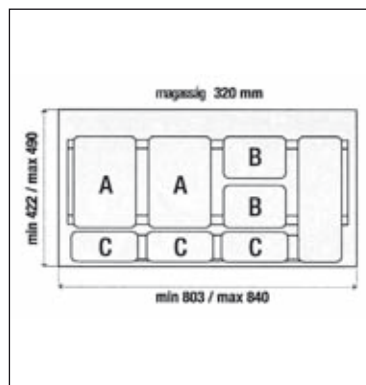

Art 922

Műanyag szelektív hulladékgyűjtő

szín: szürke

90-as elemhez méretre vágható tartóval, kiemelhető tartozékokkal

űrtartalom: 2 x 16 + 2 x 7,5 liter

Fiókba vagy kihúzható lapra szerelhető.

Kihúzáskor a tető automatikusan hátrabilen.

00010001038