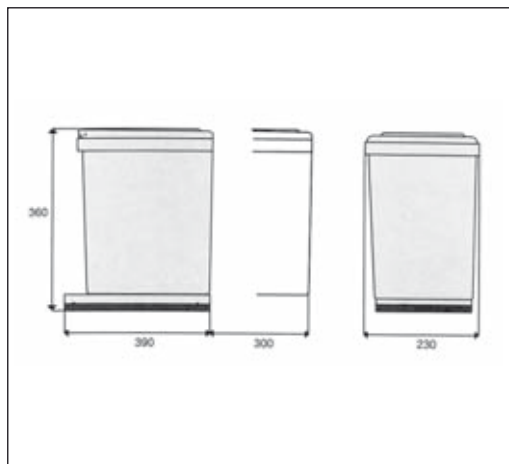

szín: alumínium-metálszürke
űrtartalom: 13 liter
oldalra szerelhető
automatikus nyitású

00010000351

Art 280
Műanyag hulladékgyűjtő,

szín: fehér
űrtartalom: 16 liter
fenéklapra szerelhető
Kézi működtetésű,
kihúzáskor a tető
automatikusan nyílik.