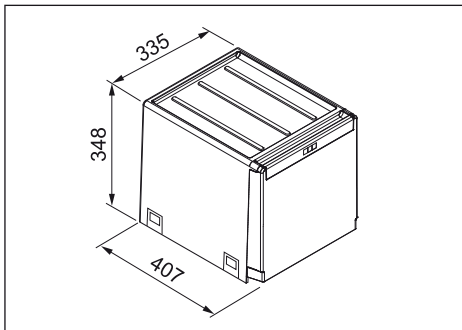

FRANKE + A svájci minőség

Cube 30
Szelektív hulladékgyűjtő

műanyag, kézi működtetésű,
teljes kihúzású
szín: fekete-világos szürke
űrtartalom: 2x15 liter
méret: 253x433x467 mm
min. szekrényméret: 300 mm

00010010100

Cube 40
Szelektív hulladékgyűjtő

műanyag, kézi működtetésű,
teljes kihúzású
szín: fekete-világos szürke
űrtartalom: 2x14 liter
méret: 335x348x407 mm
min. szekrényméret: 400 mm

00010010110

Cube 41
Szelektív hulladékgyűjtő

műanyag, automatikus nyitással,
teljes kihúzású
szín: fekete-világos szürke
űrtartalom: 1x18 + 2x8 liter
méret: 341x335x475 mm
min. szekrényméret: 450 mm

00010010041

Sorter 745 K
Szelektív hulladékgyűjtő

műanyag, előlaptartóval,
lábbal vagy kézzel működtethető,
teljes kihúzású
szín: világos szürke
űrtartalom: 1x18 + 2x8 liter
méret: 409x389x461 mm
min. szekrényméret: 450 mm

00010010201

Sorter 760 K
Szelektív hulladékgyűjtő