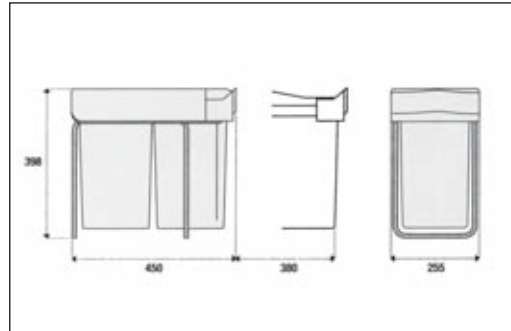

Art 227
Műanyag szelektív hulladékgyűjtő

szín: szürke-világos szürke
űrtartalom: 2x14 liter
fenéklapra szerelhető
Kézi működtetésű, kihúzásakor a tető automatikusan nyílik.

00010000650