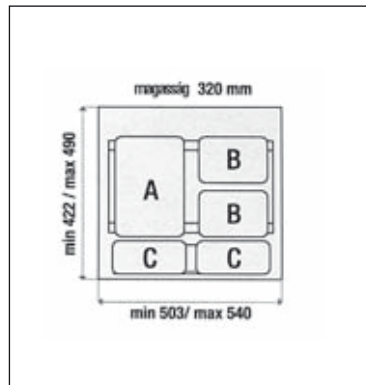

3.18 • Hulladékgyűjtők, csúszásgátló, hűtőszekrény tartókeret

Art 921

Műanyag szelektív hulladékgyűjtő

szín: szürke

60-as elemhez méretre vágható tartóval, kiemelhető tartozékokkal

űrtartalom: 16 + 2 x 7,5 liter

Fiókba vagy kihúzható lapra szerelhető.

Kihúzáskor a tető automatikusan hátrabilen.

00010001027