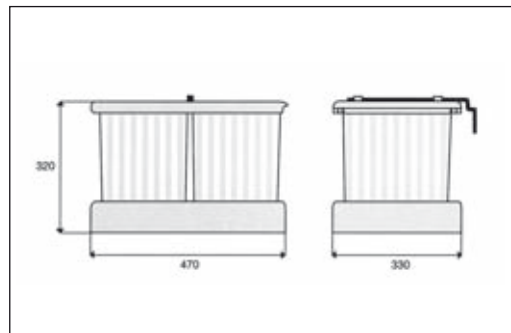

Art 235
Műanyag szelektív hulladékgyűjtő

szín: fehér
űrtartalom: 2x16 liter
Fiókba vagy kihúzható lapra szerelhető.
Kihúzásakor a tető automatikusan hátrabilen.

00010000600