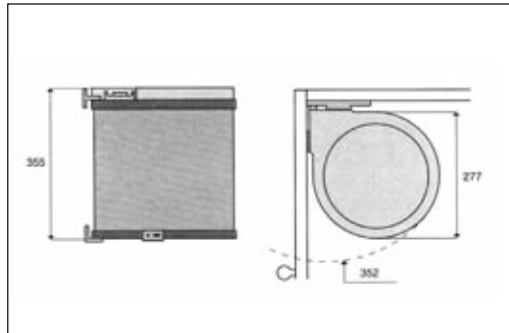

Art 272
Fém-műanyag hulladékgyűjtő

szín: króm-metálszürke
űrtartalom: 13 liter
oldalra szerelhető
automatikus nyitású

00010000302