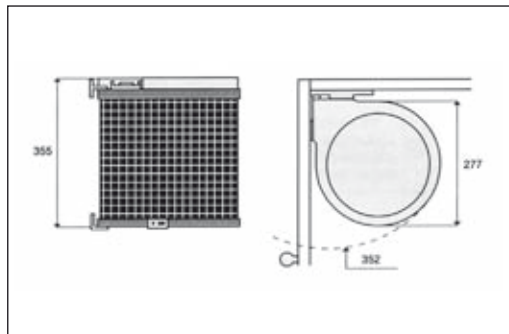

Art 276
Fém-műanyag hulladékgyűjtő

szín: alumínium-metálszürke
űrtartalom: 13 liter
oldalra szerelhető
automatikus nyitású

00010000351