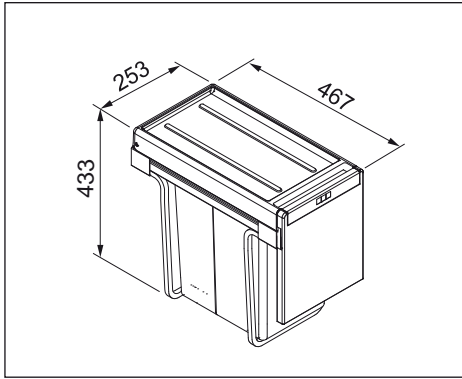

FRANKE + A svájci minőség

Cube 30
Szelektív hulladékgyűjtő

műanyag, kézi működtetésű,
teljes kihúzású
szín: fekete-világos szürke
űrtartalom: 2x15 liter
méret: 253x433x467 mm
min. szekrényméret: 300 mm

00010010100

Cube 40
Szelektív hulladékgyűjtő

műanyag, kézi működtetésű,
teljes kihúzású
szín: fekete-világos szürke
űrtartalom: 2x14 liter
méret: 335x348x407 mm
min. szekrényméret: 400 mm

00010010110

Cube 41
Szelektív hulladékgyűjtő

műanyag, automatikus nyitással,
teljes kihúzású
szín: fekete-világos szürke
űrtartalom: 1x18 + 2x8 liter
méret: 341x335x475 mm
min. szekrényméret: 450 mm

00010010041

Sorter 745 K
Szelektív hulladékgyűjtő

műanyag, előlaptartóval,
lábbal vagy kézzel működtethető,
teljes kihúzású
szín: világos szürke
űrtartalom: 1x18 + 2x8 liter
méret: 409x389x461 mm
min. szekrényméret: 450 mm

00010010201

Sorter 760 K
Szelektív hulladékgyűjtő