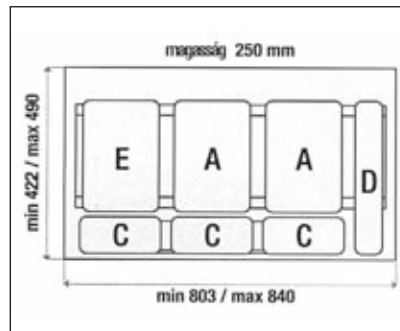

szín: fehér
 űrtartalom: 2x16 liter
 Fiókba vagy kihúzható lapra szerelhető.
 Kihúzásakor a tető automatikusan hátrabilen.

00010000600

Art 907
Műanyag szelektív hulladékgyűjtő

szín: szürke
 90-es elemhez méretre vágható tartóval, kiemelhető tartozékokkal, papír- és tisztítószer tartóval
 űrtartalom: 1 x 14 + 2 x 7,5 liter
 Fiókba vagy kihúzható lapra szerelhető.