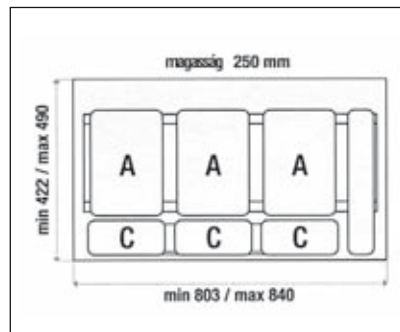

Art 906
Műanyag szelektív hulladékgyűjtő

szín: szürke
90-es elemhez méretre vágható tartóval, kiemelhető tartozékokkal
űrtartalom: 3 x 14 liter
Fiókba vagy kihúzható lapra szerelhető.

00010001005