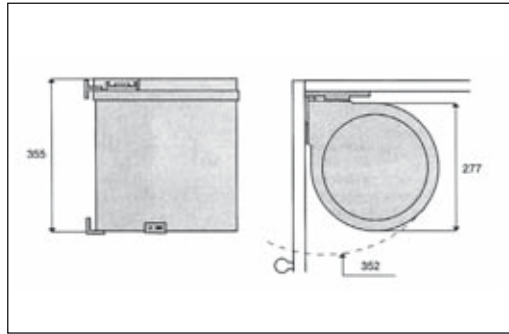

Art 270
Műanyag hulladékgyűjtő

űrtartalom: 13 liter
oldalra szerelhető
automatikus nyitású

fehér **00010000202**

metálszürke **00010000204**