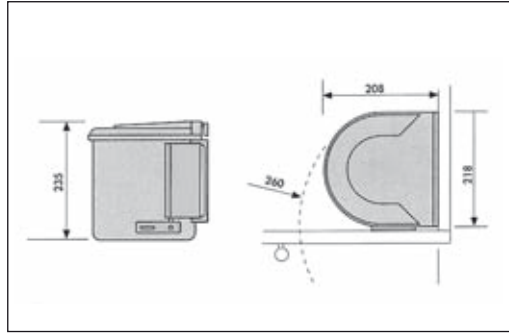

műanyag, előlaptartóval,
lábbal vagy kézzel működtethető,
teljes kihúzású
szín: világos szürke
űrtartalom: 1x18 + 2x8 liter
méret: 409x389x461 mm
min. szekrényméret: 450 mm

00010010201

Sorter 760 K
Szelektív hulladékgyűjtő

műanyag, előlaptartóval,
lábbal vagy kézzel működtethető,
teljes kihúzású
szín: világos szürke
űrtartalom: 2x18 + 2x8 liter
méret: 559x389x461 mm
min. szekrényméret: 600 mm

00010010211

További Franke termékválasztékról aktuális akciós szórólapunkból, illetve a Franke katalógusból tájékozódhat. A kizárólag a Franke katalógusban található termékek szállítási határideje 4 hét. A képek illusztrációk.