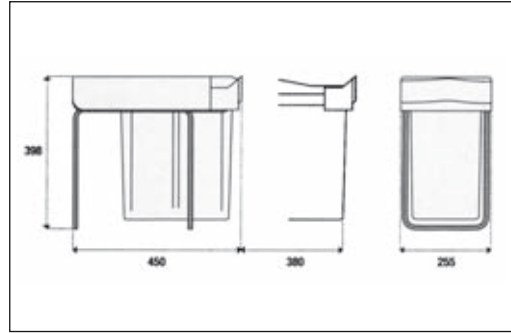

Art 226
Műanyag hulladékgyűjtő

szín: szürke-világos szürke
űrtartalom: 20 liter
fenéklapra szerelhető
Kézi működtetésű, kihúzásakor a tető automatikusan nyílik.
A hulladékgyűjtő tartalmaz egy tároló tálcat is.

00010000501